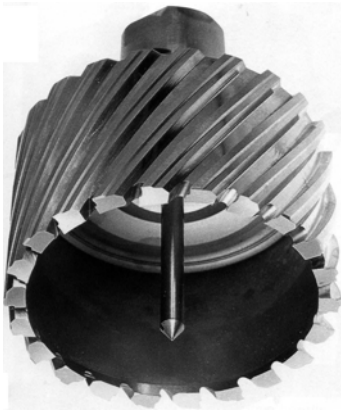

Cortador Anular

--Acero alta Velocidad

--Reafilable

--Corte más Rápido vs. broca común

--Acabado fino en su perforación

--Perforación libre de rebaba

--Agujeros con precisión en superficies curvas

DW151

-Capacidad
Diámetro de corte
5/54" a 1-1/4"

utiliza adaptador DW1565 (Broquero 1/2")

DW159

-Capacidad
Diámetro de corte
9/16" a 2"

utiliza adaptador DW1566 (Broquero 3/4")

CORTADORES ANULARES PARA DW154, DW151 y DW159